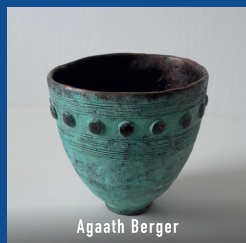

# KUNSTROUTE 2025 GAASTERLAND OPEN ATELIER DAGEN

Agaath Berger

Greetje Feenstra

Saskia Zuiderduin

Rini van Dam / gastexposant

Reinder Homan

Hansje Busquet

Sofie Hupkens