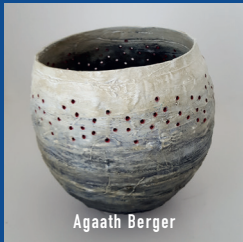

KUNSTROUTE 2024 GAASTERLAND OPEN ATELIER DAGEN

Agaath Berger

Greetje Feenstra

Saskia Zuiderduin

ELKE
1e ZONDAG
van de
maanden
mei t/m okt.

Sofie Hupkens

Hansje Busquet

Reinder Homan